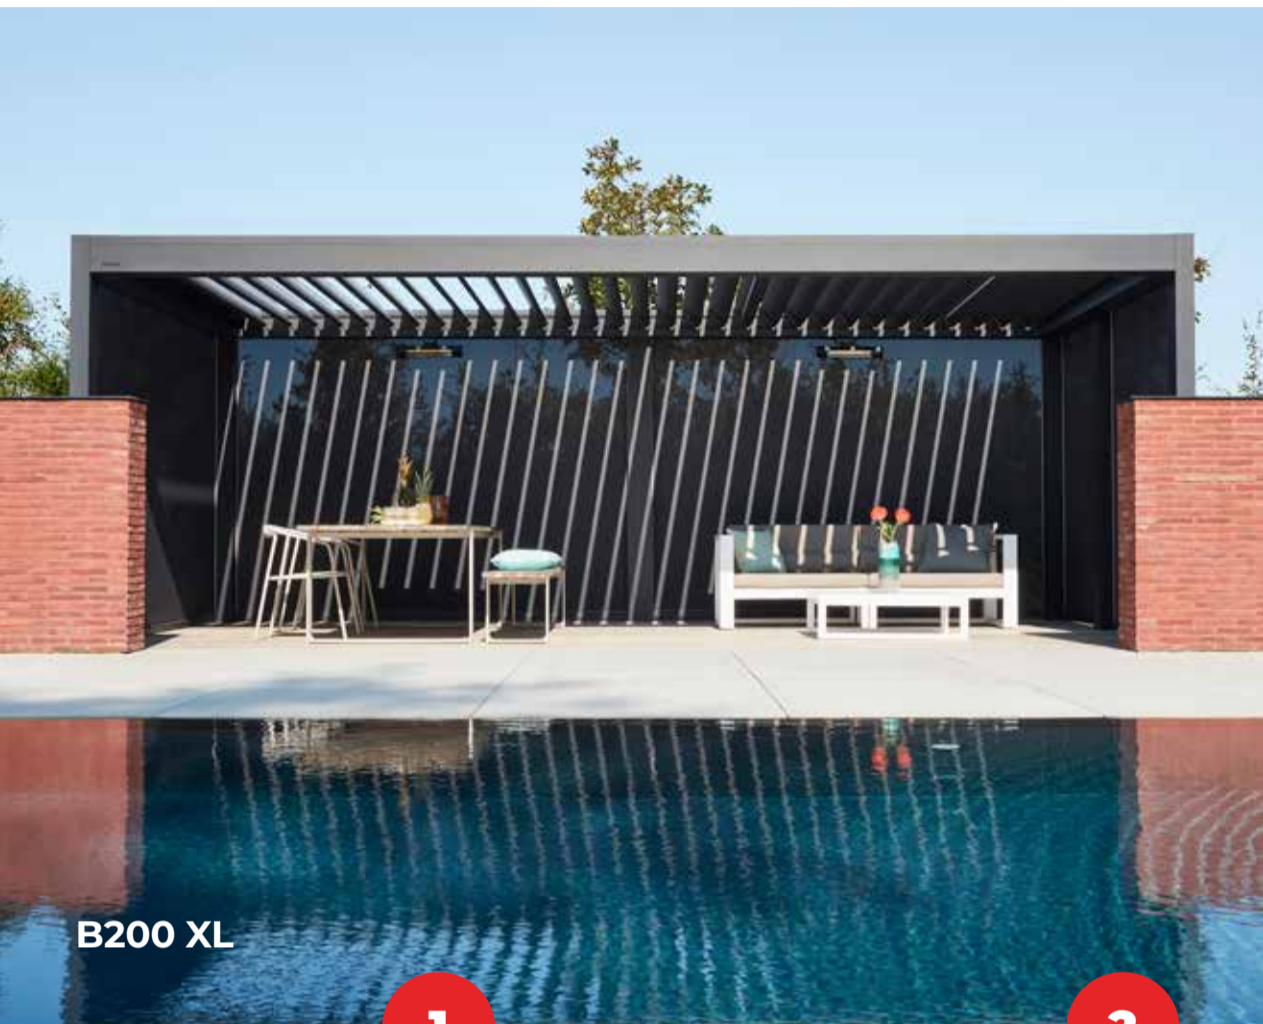

OUTDOOR LIVING

OPTIMALE DOSERING VAN LICHT & VENTILATIE

Ontdek ons assortiment
Outdoor Living

B200 XL

1

2

3

Aanbouw, inbouw of losstaand?

Waar wenst u uw terrasoverkapping te installeren? Op uw terras om de perfecte schaduw te creëren en zo binnenskamers de warme temperaturen te doen verdwijnen. Of eerder in uw tuin of aan het zwembad? Of integreert u liever het dak in een reeds bestaande structuur? U heeft daarom de keuze uit een alleenstaande, aangebouwde of ingebouwde versie.

Doekdak of lamellendak?

Kies uit een kantelbaar en/of openschuifbaar lamellendak of een vouw- of oprolbaar doek. Met een lamellendak dosseert u zelf de lichtinval en het zonlicht door de lamellen te kantelen of te sluiten. Kiest u voor de B600 (S) dan kunt u het lamellendak tot wel 87% openschuiven. Wanneer u kiest voor een terrasoverkapping met doek, kunt u het doek naar eigen wensen open- en dichtschuiven.

Personaliseer zoals u wilt

Personaliseer aan de hand van allerlei opties: LED-verlichting voor een sfeervol effect, verwarming voor koele avonden, screens, ingebouwde luidsprekers, een regensensor... Daarnaast kiest u ook zelf de kleur van het frame, de lamellen of het doek.

BELEEF UW VAKANTIE THUIS

Dankzij de Brustor terrasoverkappingen geniet u het hele jaar door van een optimaal vakantiegevoel, en dit in uw eigen achtertuin.

Ieder model heeft zijn eigen troeven. Zo bent u steeds optimaal beschermd. **Een kantelbaar en/of openschuifbaar lamellendak** zorgt voor een **perfecte dosering van licht & ventilatie**. Ook onze **oprolbare of vouwbare doekdaken** beschermen optimaal tegen de zon en regen.

Optionele ledverlichting, verwarmingselementen en ingebouwde screens zorgen voor een unieke sfeer, het hele jaar door.

Kies uw ideale
terrasoverkapping
in 3 stappen!